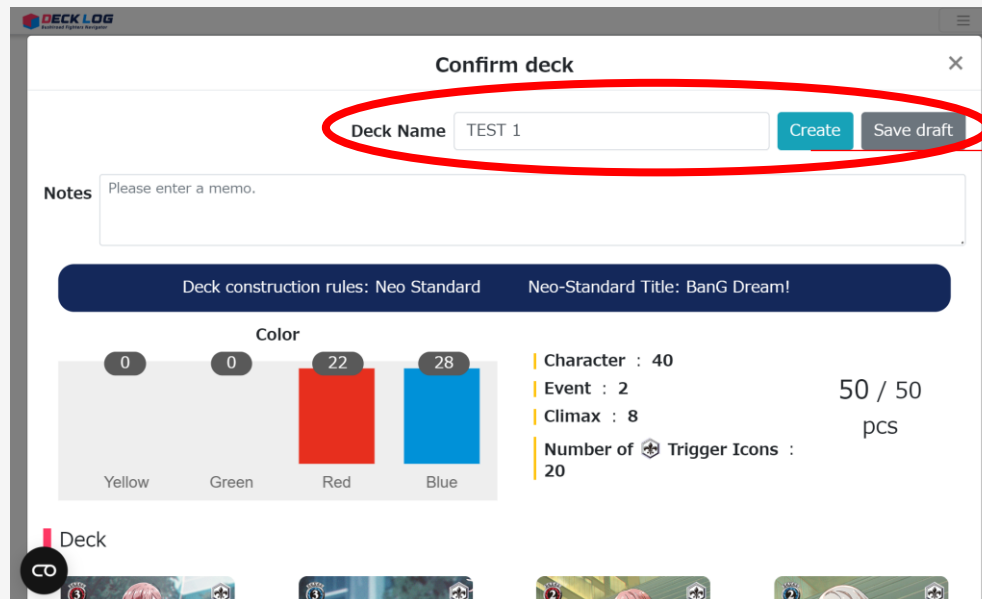

Create: 創建
Save draft: 儲存草稿
(有登入者才會有草稿選項)