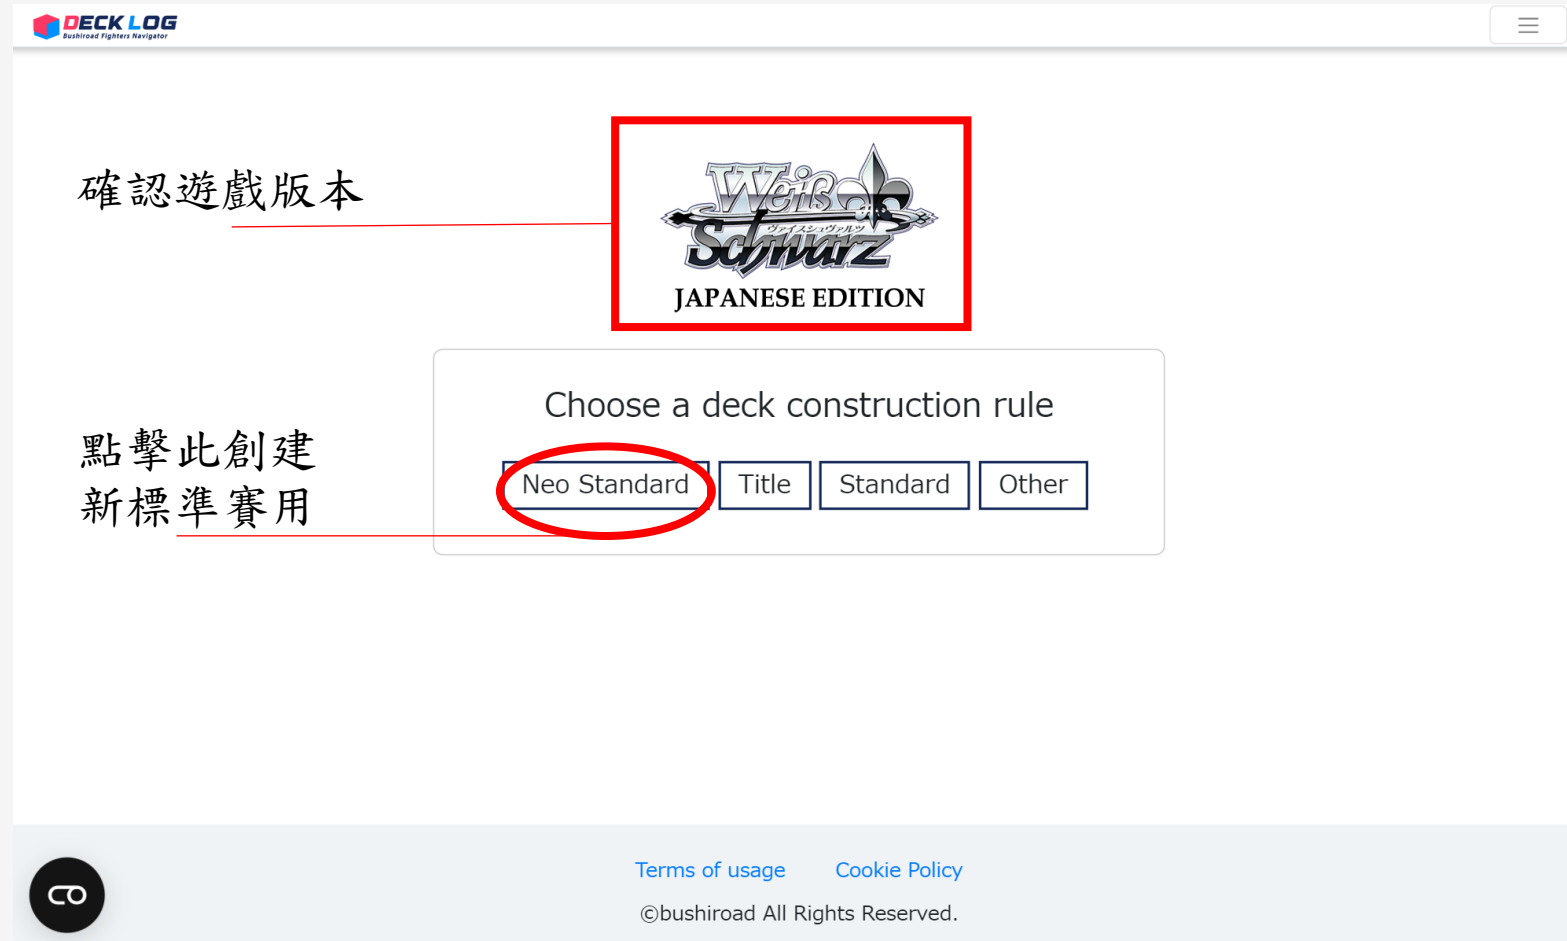

牌組創建

電腦版網頁畫面

※ 以製作WS牌組為例