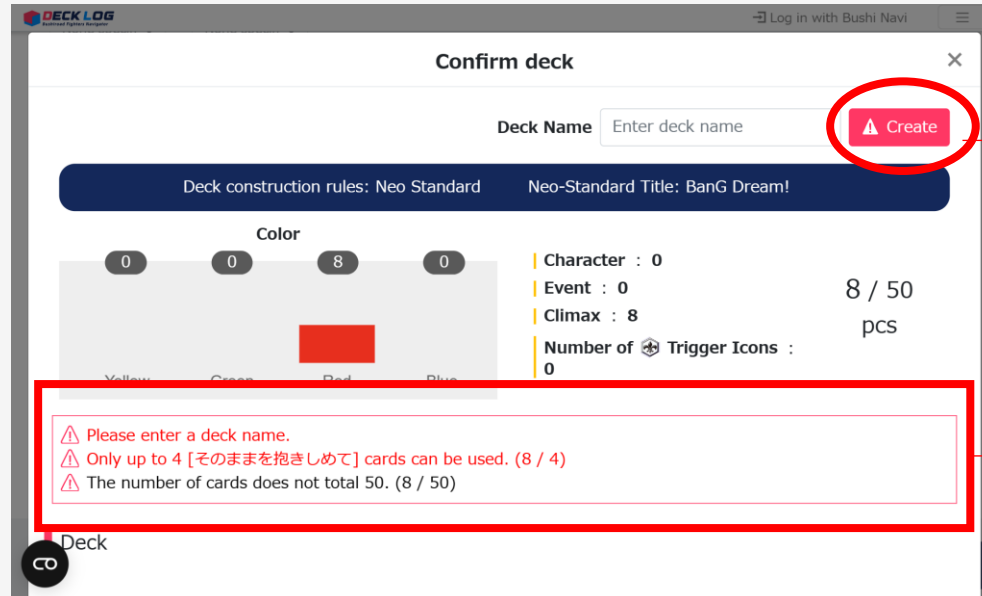

牌組確認

牌組內有錯誤

有錯誤時，會顯示於此